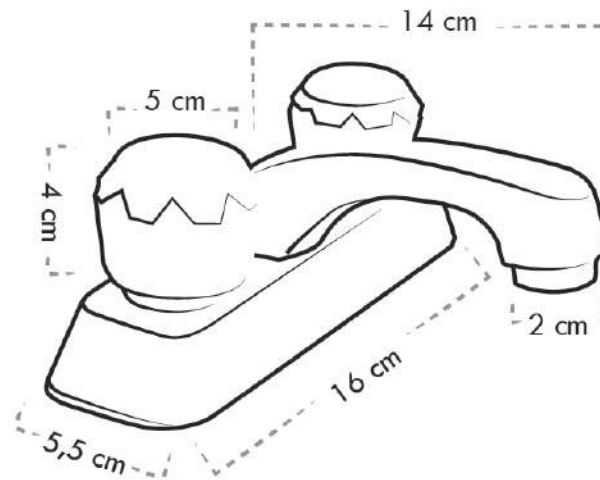

GRUPO PARA LAVAMANOS 4"
Basin Faucet

BPL-4501

AGUA ● ●

CUERPO/Body
Bronce/ Bronze
CUELLO/Spout
Bronce/ Bronze
MANILLA/Handle
Acrílico/Acrilic
FLANGE/Cover
Acero inox/ Stainless st

CARTUCHO/Cartridge
Cerámico ¼ de vuelta/
Ceramic ¼ turn
AIREADOR/Water oulet
ABS
PESO/Weight
534 g.