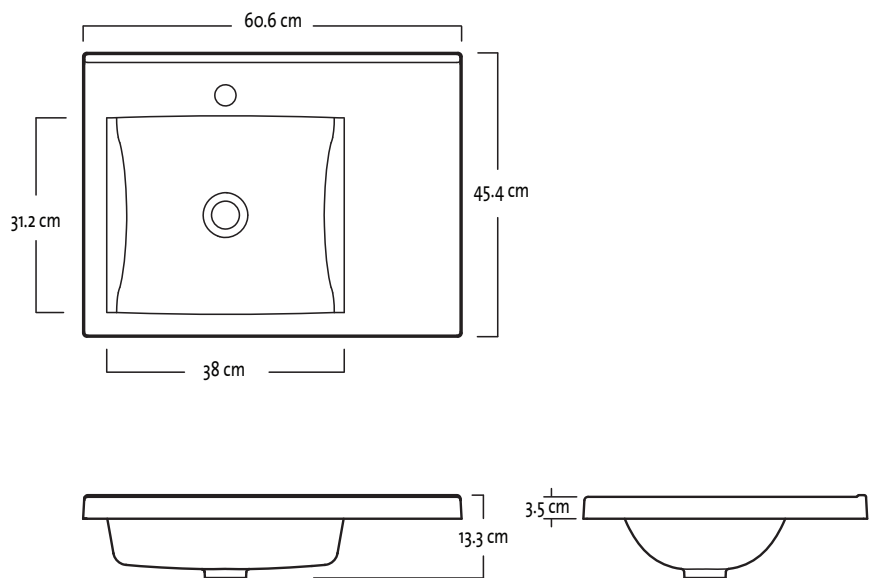

Pontus 60

con mesón integrado

Lavamanos con mesón integrado en Porcelana Sanitaria

Características

- Mesón de 60.6 cm x 45.4 cm
- Pozo de 39.0 cm x 31.2 cm
- Diseño contemporáneo
- Amplio mesón para ubicar artículos decorativos o de aseo
- Balance perfecto y práctico entre el área de mesón y el pozo
- Superficie durable, de fácil limpieza y con alta resistencia a rayones
- Para instalar con grifería monocontrol de cuello bajo
- Para instalar con lavamanos de la línea Qbo 2011 de CORONA
- Garantía CORONA limitada de por vida

Referencia	Descripción	Peso Aprox.
013551001	Lavamanos Pontus 60 con mesón integrado	12.7 Kg

Pontus 60

con mesón integrado

Lavamanos con mesón integrado en Porcelana Sanitaria

Información técnica

Especificaciones

Material	Porcelana Sanitaria
Tamaño Mesón	Mesón de 60.6 cm x 45.4 cm
Pozo	39.0 cm x 31.2 cm
Dimensiones del producto empacado	61.5 cm x 46.5 cm x 15 cm
Peso del producto empacado	14 Kg
Garantía	Garantía Limitada de por vida