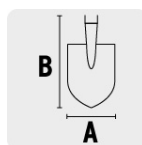

CÓDIGO: 17160 CLAVE: PRY-P

**Pala redonda, modelo T-2000, puño "Y"**

- Mango fabricado en madera de encino con acabado enlacado
- Cabeza de acero al carbono con acabado en pintura epóxica en polvo negra
- Ensamble: Interferencia con aro 1" y remache
- Puño comfort, fabricado en polipropileno para mayor comodidad

**Especificaciones**

<b>Modelo</b>	T-2000
<b>Puño</b>	Comfort Grip, offset
<b>Ancho de la cabeza (A)</b>	8 1/4" (21 cm)
<b>Largo de la cabeza (B)</b>	19 3/8" (49 cm)
<b>Largo total</b>	40 1/2" (103 cm)
<b>Hombros</b>	Rolados atrás
<b>Atado</b>	3