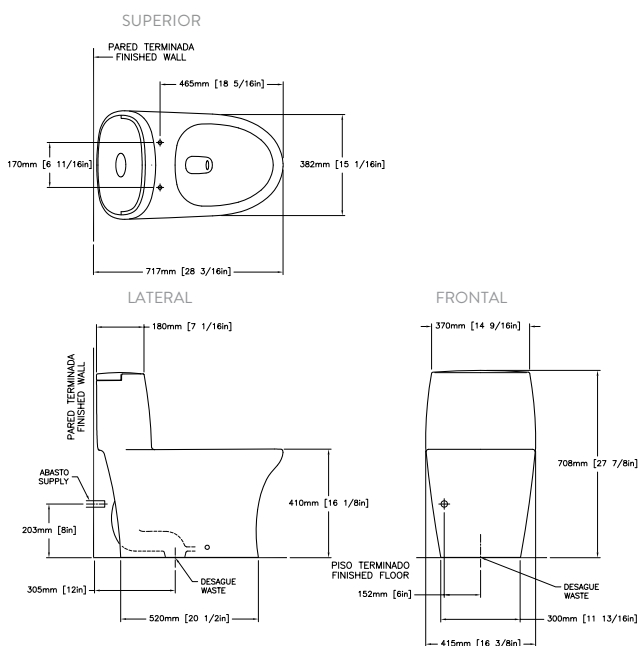

SOLARE AL

Sanitario de una pieza Ref. 060701001
 Descarga doble con botón superior

Tecnología Rimless que permite mejor lavado de la taza reduciendo gérmenes y bacterias.

- Perfil de taza alargada.
- Sifón oculto.
- Capacidad de evacuación de sólidos (800 gr. de MISO)
- Altura familiar, uso tradicional.
- Moderno sistema de accionamiento con botón push ergonómico.
- Asiento cierre suave para mayor comodidad y amabilidad con el usuario.

INFORMACIÓN TÉCNICA

Material	Porcelana Sanitaria
Dimensiones Generales (H x L x W)	71,7 x 41,5 x 70,8 cm (28-3/16", 16-3/8", 27-7/8")
Dimensiones Empacado (H x L x W)	72cm x 73,5cm x 42,5cm (28-1/4" x 29" x 16-3/4")
Presión de agua	20 a 80 PSI
Sistema de descarga	Variable - por gravedad
Espejo de agua	24,5 cm x 16,3 cm (9,5" x 6,5")
Altura de sello	5,5 cm
Peso Neto aprox.	44,184 kg
Peso Bruto aprox.	46,614 kg

INSTALACIÓN

Para instalación tradicional de 30.5 cm de la pared terminada.

PLANO TÉCNICO

Estas dimensiones son nominales y están sujetas a cambios sin previo

Disponibles en color:

100 Blanco

AMPLIO STOCK DE REPUESTOS GENUINOS
 COMPATIBILIDAD CON ELEMENTOS CORONA

· Válvula de suministro antisifón:

Válvula de entrada con sistema hidrostático que no requiere ajuste por cambios de presiones en la línea de suministro.

· Válvula de descarga:

Válvula de descarga tipo torre de fácil mantenimiento, menor probabilidad de fugas y mayor resistencia a ataques químicos.