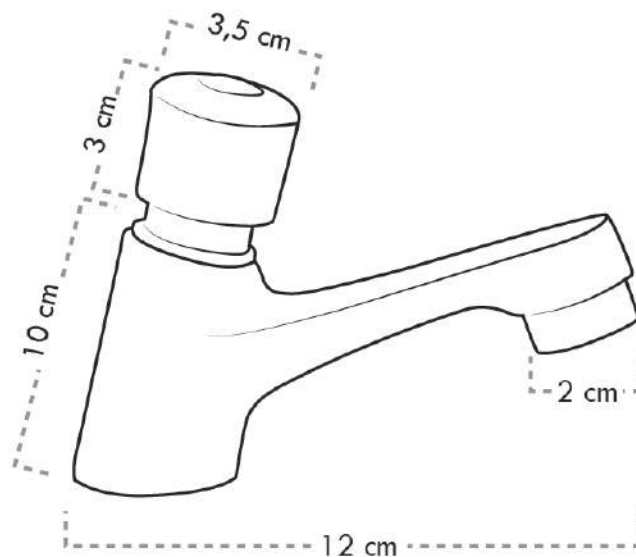

LLAVE PARA LAVAMANOS  
Push Basin Faucet

**MET-026**

**VIGO**

AGUA ●

CUERPO/Body  
Bronze/Bronze  
MANILLA/Handle  
Zinc  
PESO/Weight  
310 g.

CARTUCHO/Cartridge  
Cerámico ¼ de vuelta/  
Ceramic ¼ turn  
SALIDA/ Water outlet  
ABS  
INFO:  
Modelo Push