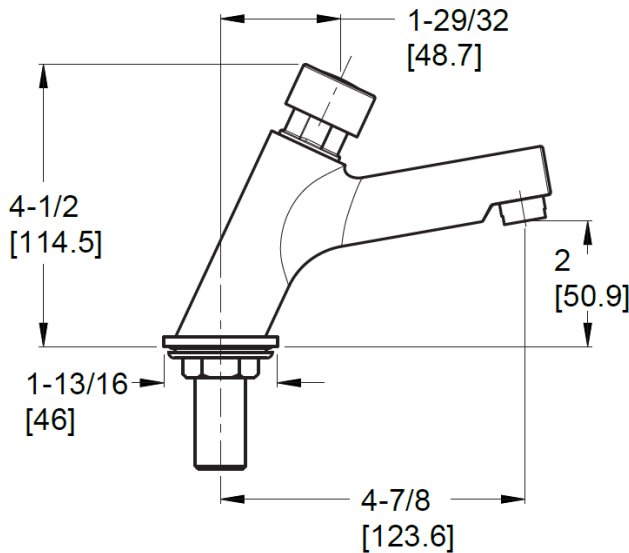

042G2PC

Pfirst Series™

Self-Closing Metering Lavatory Faucet
Grifería temporizada para lavabo

FEATURES / CARACTERÍSTICAS

- Cold Water Only
- Ceramic Disc Metering Valve Included
- All Metal Construction
- Solid Brass Components
- Mounting Hardware Included

- Para agua fría solamente
- Válvula temporizada de cartucho cerámico
- Cuerpo metálico
- Componentes de latón sólido
- Accesorios de montaje incluidos
- Para instalación en 1 orificio

WARRANTY / GARANTÍA:

DIMENSIONS / DIMENSIONES:

PROJECT / PROYECTO: _____

CONTRACTOR / CONTRATISTA: _____

NOTES / NOTAS: _____

Flow Rate

1.8 GPM Flow Rate

PfISTER™

www.pfisterfaucets.com/international
A Division of Spectrum Brands, Inc.
19701 DaVinci
Lake Forest, CA 92610 USA