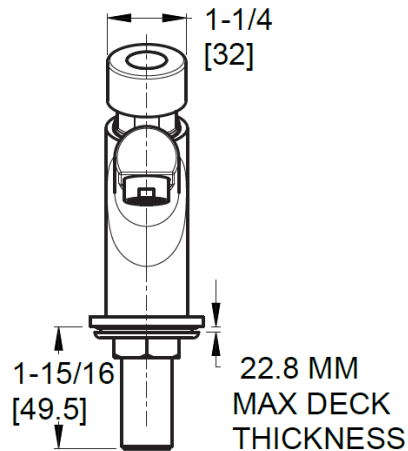

042G2PC

Pfirst Series™

Self-Closing Metering Lavatory Faucet
Grifería temporizada para lavabo

FEATURES / CARACTERÍSTICAS

- Cold Water Only
- Ceramic Disc Metering Valve Included
- All Metal Construction
- Solid Brass Components
- Mounting Hardware Included

- Para agua fría solamente
- Válvula temporizada de cartucho cerámico
- Cuerpo metálico
- Componentes de latón sólido
- Accesorios de montaje incluidos
- Para instalación en 1 orificio

WARRANTY / GARANTÍA:

DIMENSIONS / DIMENSIONES:

PROJECT / PROYECTO: _____

CONTRACTOR / CONTRATISTA: _____

NOTES / NOTAS: _____

Flow Rate

1.8 GPM Flow Rate

PfISTER™

www.pfisterfaucets.com/international
A Division of Spectrum Brands, Inc.
19701 DaVinci
Lake Forest, CA 92610 USA