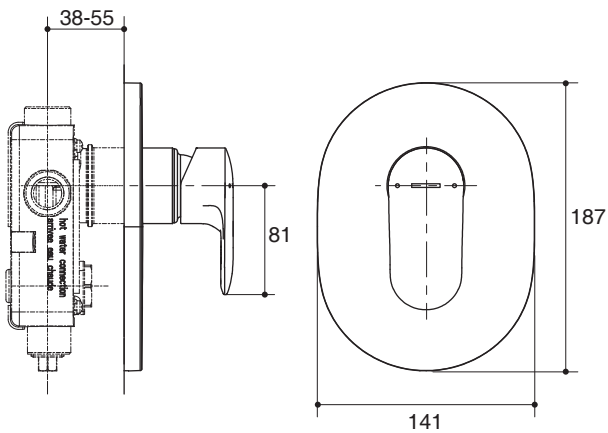

Features

- Solid metal construction
- Easy, sealant free installation with sealing plate

Codes/Standards Applicable

Specified model meets or exceeds the following:

- N/A

Installation Notes

Must purchase recessed valve separately
(K-880X-CP or K-882X-CP)

RECESSED VALVE TRIM

K-99471T ALSO K-99472T

Specified Model

Model	Description	Color/Finished
K-99471T-4	Kumin recessed shower valve trim	CP: Polished Chrome
K-99472T-4	Kumin recessed bath and shower valve trim	CP: Polished Chrome

Dimensions are approximate.
Unit: mm

K-99471T-4

K-99472T-4

Product Diagram

คุณลักษณะ

- ผลิตจากโลหะ
- ติดตั้งง่ายป้องกันน้ำรั่วซึม

มาตรฐาน

- คุณสมบัติตามมาตรฐาน
- N/A

ขนาดระยะแสดงค่าโดยประมาณ

หน่วย: มม.

K-99471T-4

K-99472T-4

ภาพแสดงผลิตภัณฑ์