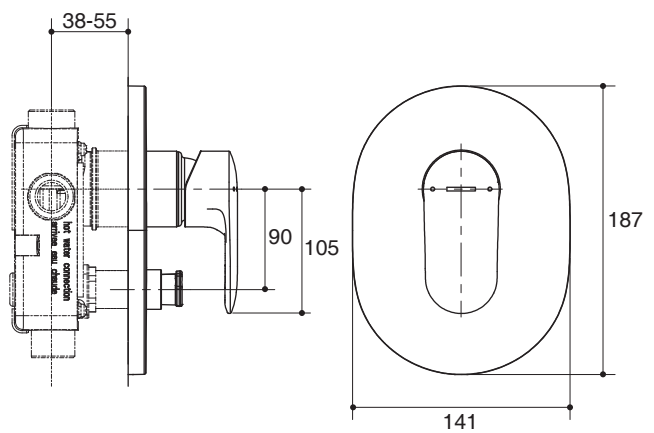

RECESSED VALVE TRIM

K-99471T ALSO K-99472T

Specified Model

Model	Description	Color/Finished
K-99471T-4	Kumin recessed shower valve trim	CP: Polished Chrome
K-99472T-4	Kumin recessed bath and shower valve trim	CP: Polished Chrome

Dimensions are approximate.
Unit: mm

K-99471T-4

K-99472T-4

Product Diagram

คุณลักษณะ

- ผลิตจากโลหะ
- ติดตั้งง่ายป้องกันน้ำรั่วซึม

มาตรฐาน

- คุณสมบัติตามมาตรฐาน
- N/A

ขนาดระยะแสดงค่าโดยประมาณ

หน่วย: มม.

K-99471T-4

K-99472T-4

ภาพแสดงผลิตภัณฑ์