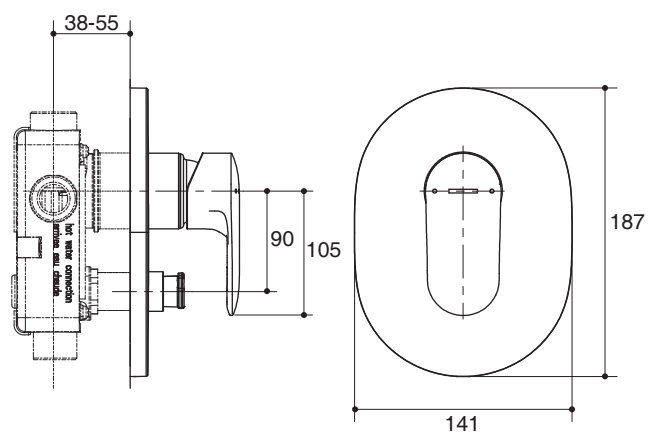

Dimensions are approximate.
Unit: mm

K-99471T-4

K-99472T-4

Product Diagram

คุณลักษณะ

- ผลิตจากโลหะ
- ติดตั้งง่ายป้องกันน้ำรั่วซึม

มาตรฐาน

- คุณสมบัติตามมาตรฐาน
- N/A

ขนาดระยะแสดงค่าโดยประมาณ

หน่วย: มม.

K-99471T-4

K-99472T-4

ภาพแสดงผลิตภัณฑ์