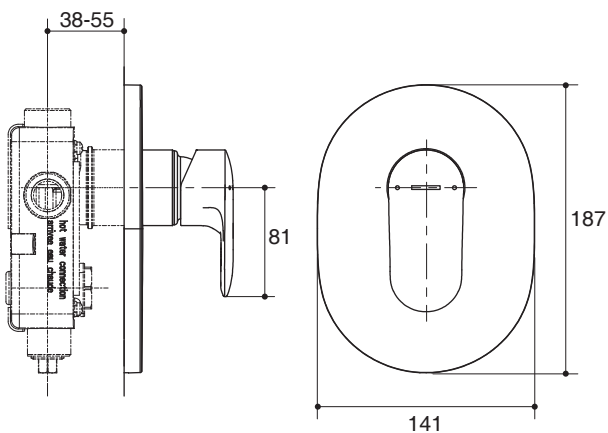

Dimensions are approximate.
Unit: mm

K-99471T-4

K-99472T-4

Product Diagram

คุณลักษณะ

- ผลิตจากโลหะ
- ติดตั้งง่ายป้องกันน้ำรั่วซึม

มาตรฐาน

- คุณสมบัติตามมาตรฐาน
- N/A

ขนาดระยะแสดงค่าโดยประมาณ

หน่วย: มม.

K-99471T-4

K-99472T-4

ภาพแสดงผลิตภัณฑ์