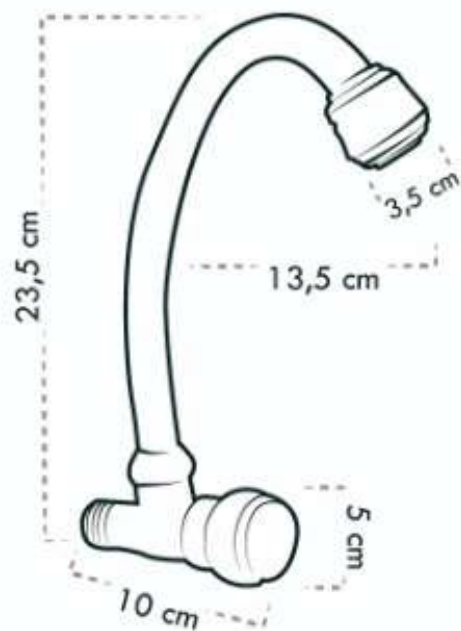

LLAVE PARA LAVAMANOS 1/2
Basin Faucet 1/2

MET-201

KIBO

AGUA

CUERPO/Body
Zinc
MANILLA/Handle
Zinc
PESO/Weight
225 g.

CARTUCHO/Cartridge
Cerámico 1/4 de vuelta/
Ceramic 1/4 turn
SALIDA/ Water outlet
ABS