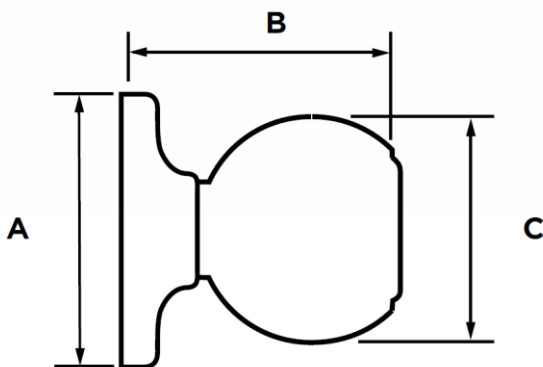

THE #1 SELLING U.S. LOCK BRAND

Especificaciones

Preparación de puerta	54mm
Centro a puerta	60/70mm adjustable
Espesor de puerta	35-45mm
Cilindro	Cilindro de 5 pines
Placa frontal	Esquina Cuadrada/ Acero
Golpeador	Esquina Cuadrada/ Acero
Pestillo	60/70mm adjustable
Mecanismo	Tubular
Funciones	Entrada y baño

Dimensiones

Design	A	B	C
Polo®	2 5/8"	2 1/2"	2 1/16"

Acabados

3 Polished Brass	5 Antique Brass	15 Satin Nickel	26D Satin Chrome
-------------------------------	------------------------------	------------------------------	-------------------------------